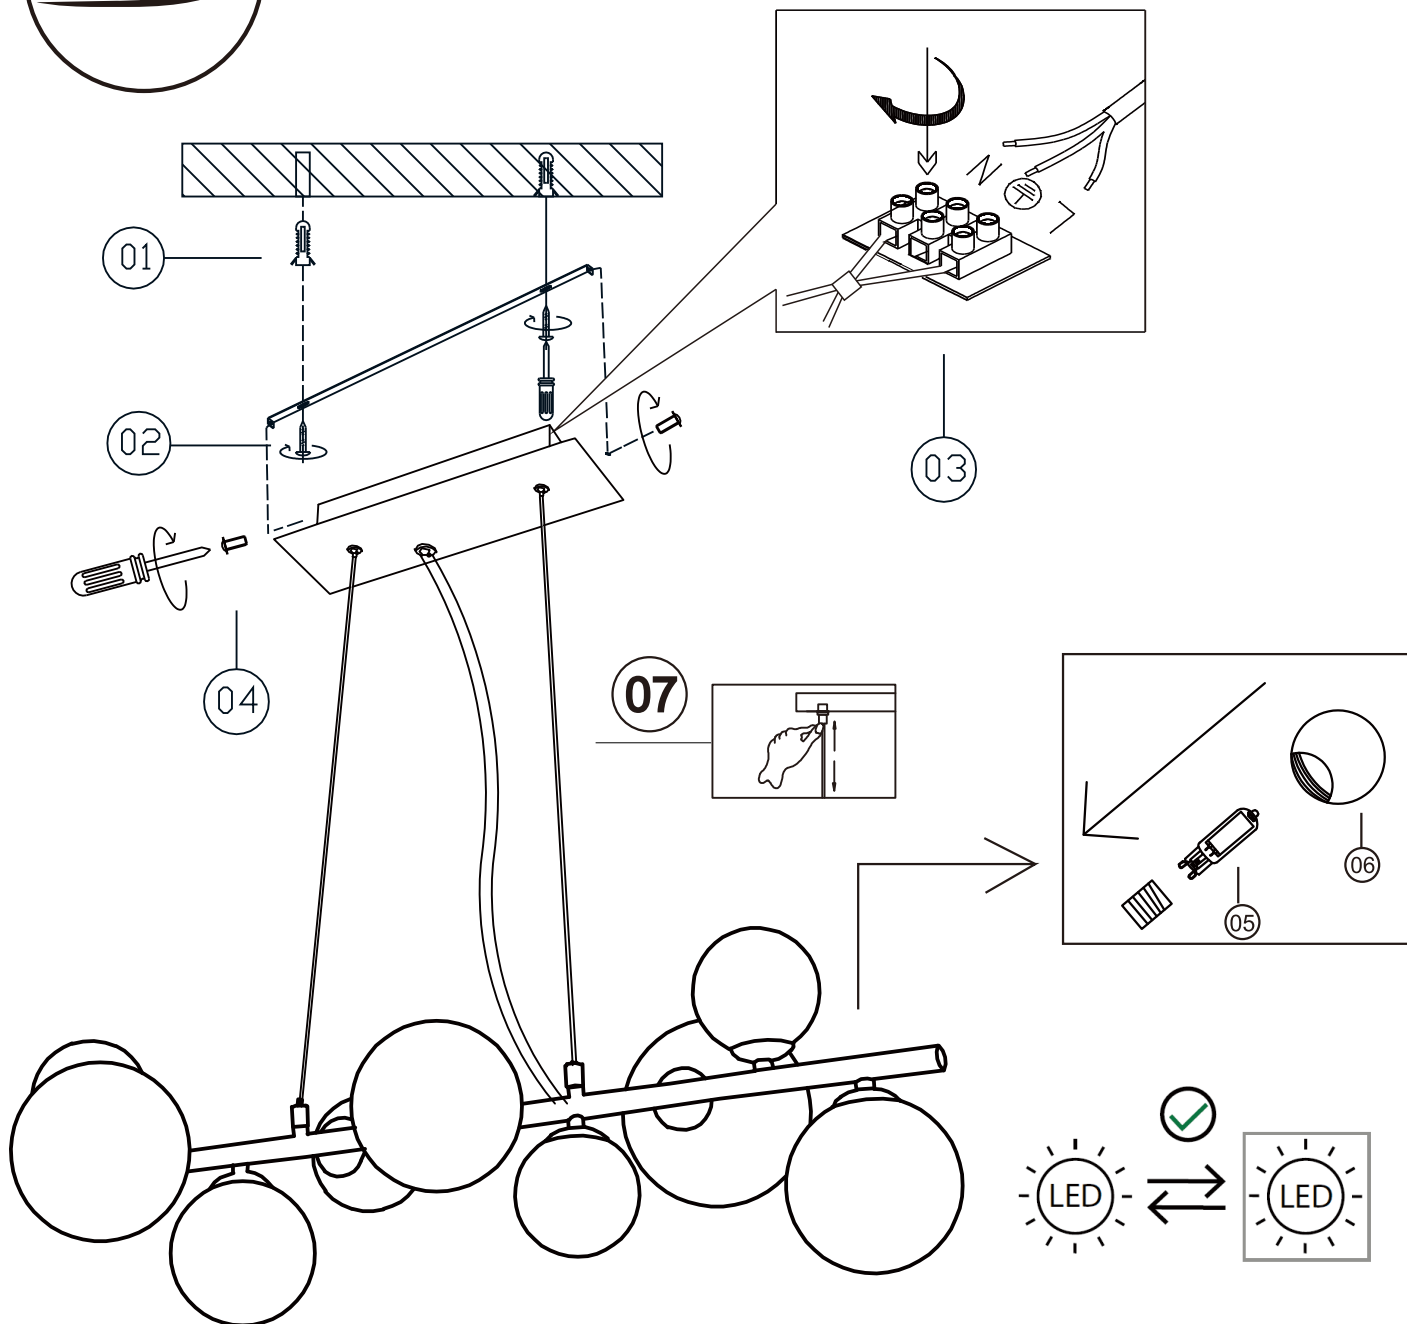

B

GLOBO

LIGHTING

www.globo-lighting.com

56135-9H

9X MAX 5W LED G9
220-240V~ 50/60Hz

GLOBO Handels GmbH
Gewerbestr. 3
A-9184 Sankt Peter
AUSTRIA

CE